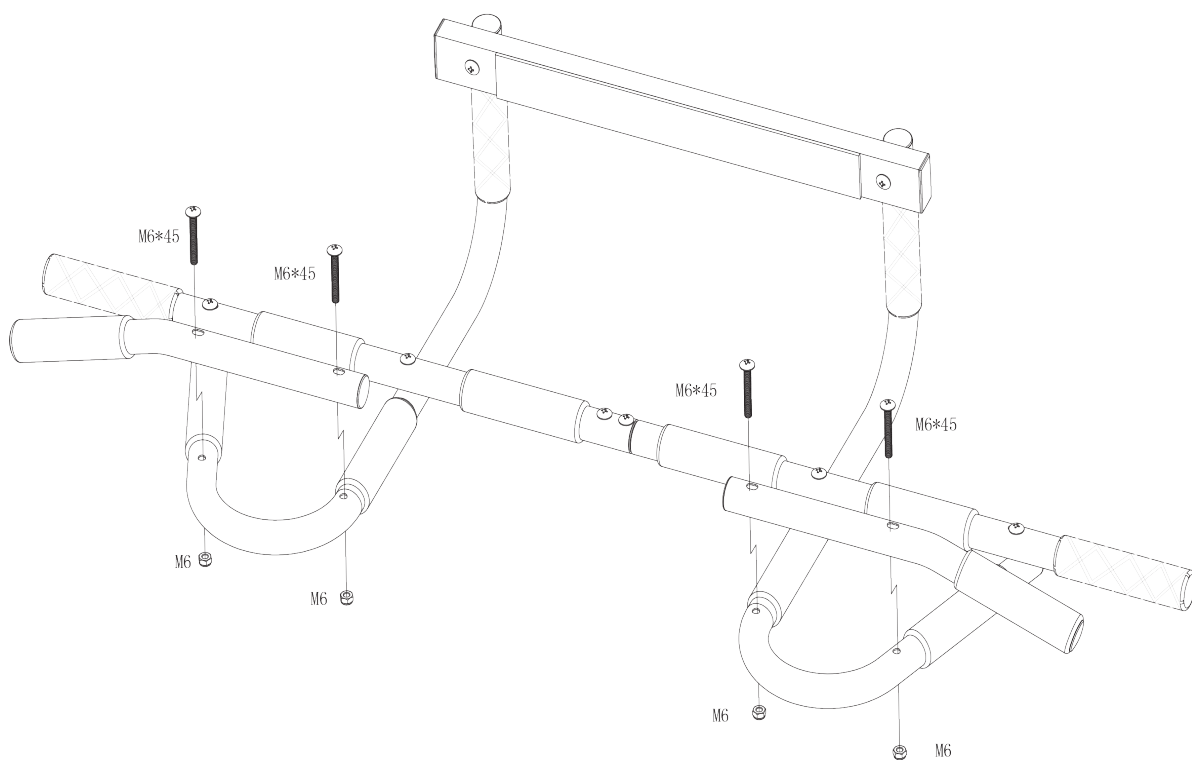

## VRATILO ZA ZGIBOVE

100343

ŠRAF: (M5\*10) X 2

ŠRAF ZA ZID: (M4\*25) X 8

NAVRTKA: (M6) X 10

ŠRAF: (M6\*45) X 4

TIPL: (M4\*30) X 8

ŠRAF: (M6\*50) X 6

IMBUS KLJUČ TOREKS X 1

KLJUČ X 1

**MAKSIMALNA NOSIVOST: 200 KG**

1.

ŠRAF (M6\*50) X 2

NAVRTKA (M6) X 2

# 2.

NAVRTKA (M6) X 4

ŠRAF (M6\*50) X 4

ŠRAF (M5\*10) X 2

### 3.

ŠRAF (M6\*45) X 4

NAVRTKA (M6) X 4

4.

ŠRAF ZA ZID (M4\*25) X 8

TIPL (M4\*30) X 8