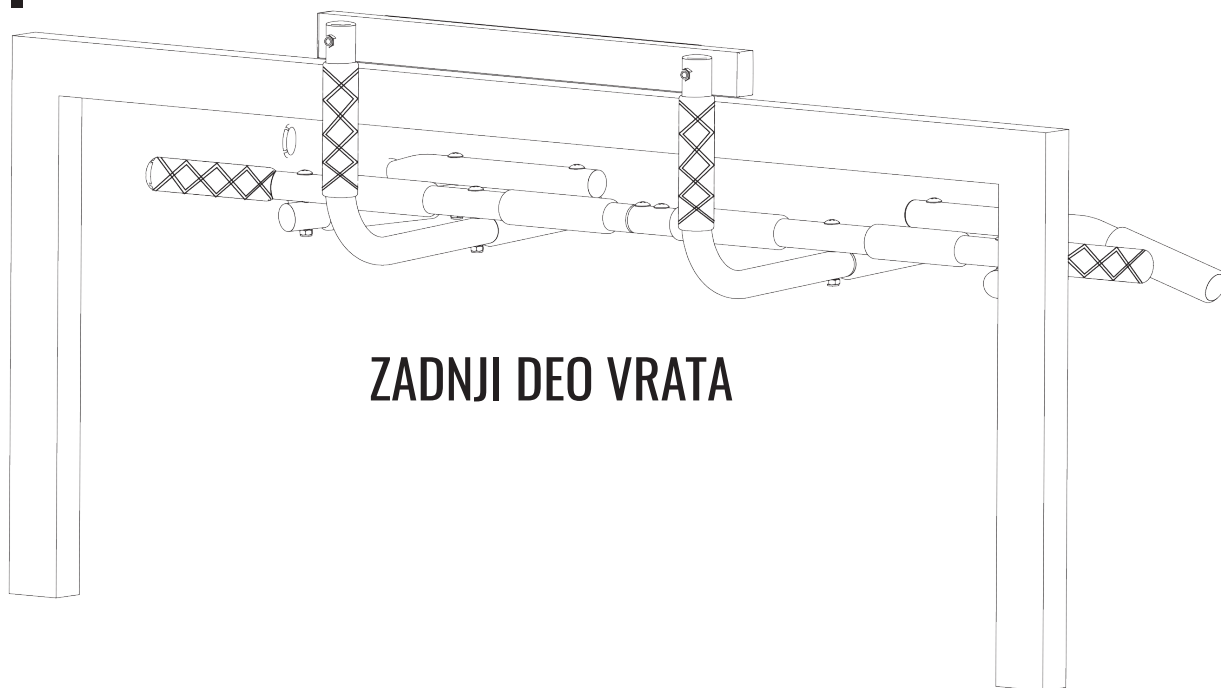

### 3.

ŠRAF (M6\*45) X 4

NAVRTKA (M6) X 4

4.

ŠRAF ZA ZID (M4\*25) X 8

TIPL (M4\*30) X 8

### ZADNI DEO VRATA

**5.**

**ZADNJI DEO VRATA**

**PREDNJI DEO VRATA**