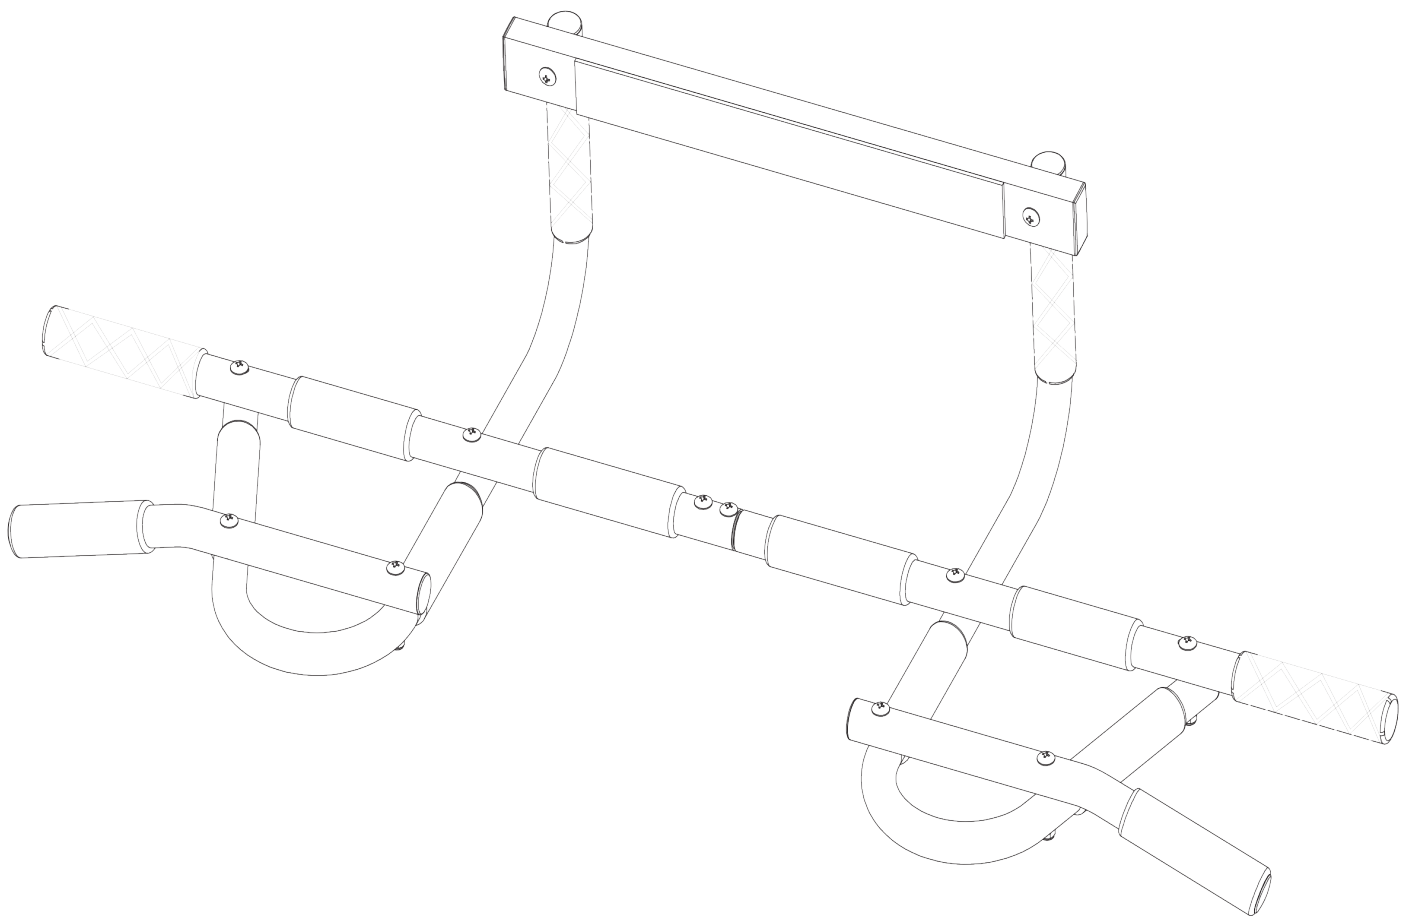

## VRATILO ZA ZGIBOVE

100343

ŠRAF: (M5\*10) X 2

ŠRAF ZA ZID: (M4\*25) X 8

NAVRTKA: (M6) X 10

ŠRAF: (M6\*45) X 4

TIPL: (M4\*30) X 8

ŠRAF: (M6\*50) X 6

IMBUS KLJUČ TOREKS X 1

KLJUČ X 1

**MAKSIMALNA NOSIVOST: 200 KG**

1.

ŠRAF (M6\*50) X 2

NAVRTKA (M6) X 2

# 2.

NAVRTKA (M6) X 4

ŠRAF (M6\*50) X 4

ŠRAF (M5\*10) X 2