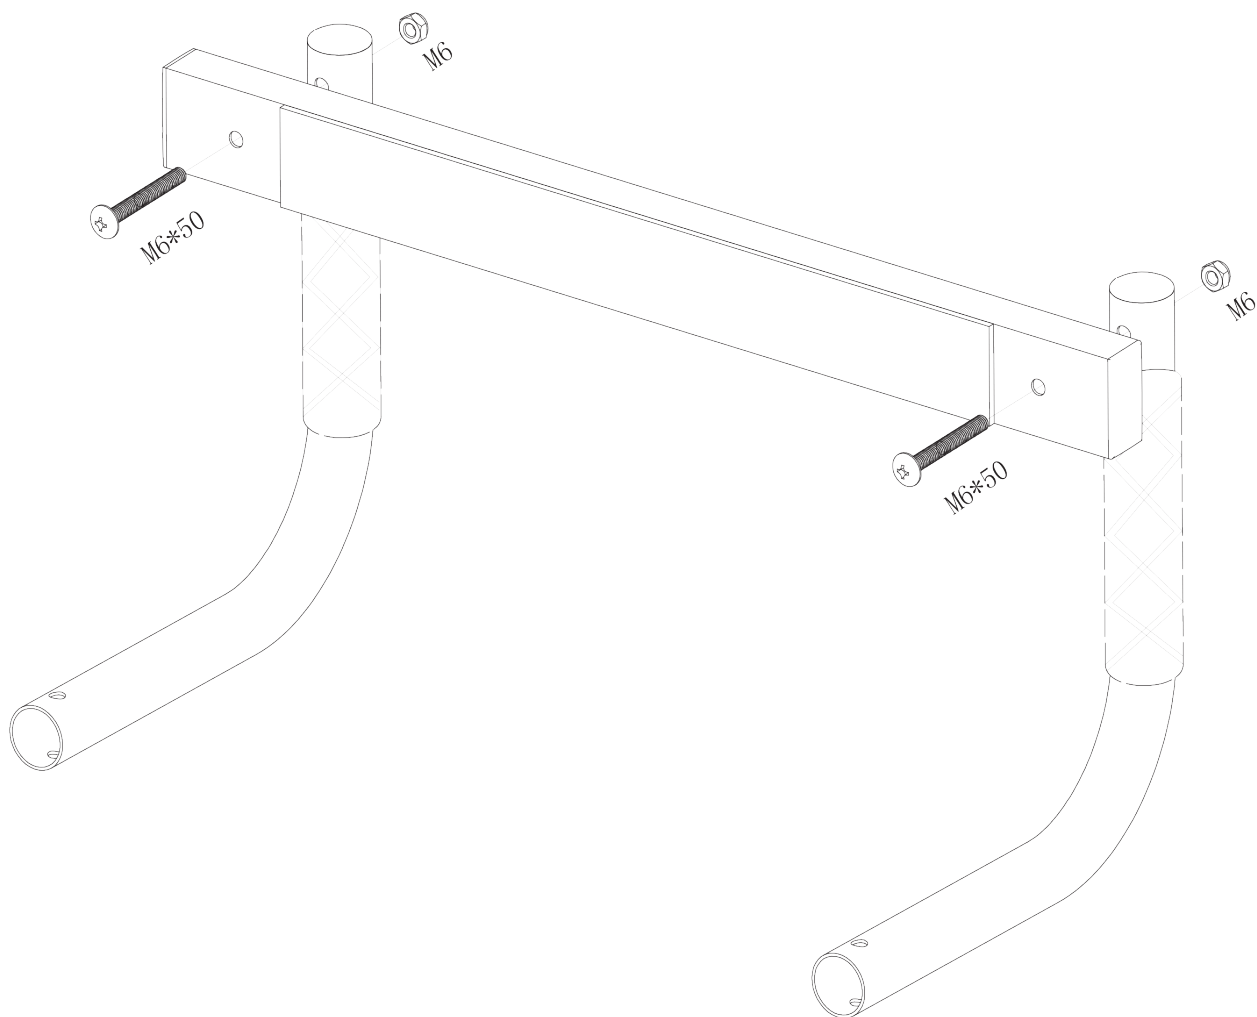

## VRATILO ZA ZGIBOVE

100343

ŠRAF: (M5\*10) X 2

ŠRAF ZA ZID: (M4\*25) X 8

NAVRTKA: (M6) X 10

ŠRAF: (M6\*45) X 4

TIPL: (M4\*30) X 8

ŠRAF: (M6\*50) X 6

IMBUS KLJUČ TOREKS X 1

KLJUČ X 1

**MAKSIMALNA NOSIVOST: 200 KG**

1.

ŠRAF (M6\*50) X 2

NAVRTKA (M6) X 2

# 2.

NAVRTKA (M6) X 4

ŠRAF (M6\*50) X 4

ŠRAF (M5\*10) X 2

### 3.

ŠRAF (M6\*45) X 4

NAVRTKA (M6) X 4

4.

ŠRAF ZA ZID (M4\*25) X 8

TIPL (M4\*30) X 8