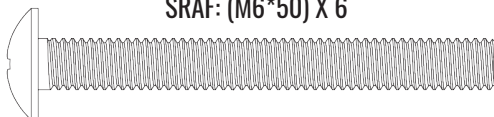

## VRATILO ZA ZGIBOVE

100343

ŠRAF: (M5\*10) X 2

ŠRAF ZA ZID: (M4\*25) X 8

NAVRTKA: (M6) X 10

ŠRAF: (M6\*45) X 4

TIPL: (M4\*30) X 8

ŠRAF: (M6\*50) X 6

IMBUS KLJUČ TOREKS X 1

KLJUČ X 1

**MAKSIMALNA NOSIVOST: 200 KG**

1.

ŠRAF (M6\*50) X 2

NAVRTKA (M6) X 2

# 2.

NAVRTKA (M6) X 4

ŠRAF (M6\*50) X 4

ŠRAF (M5\*10) X 2