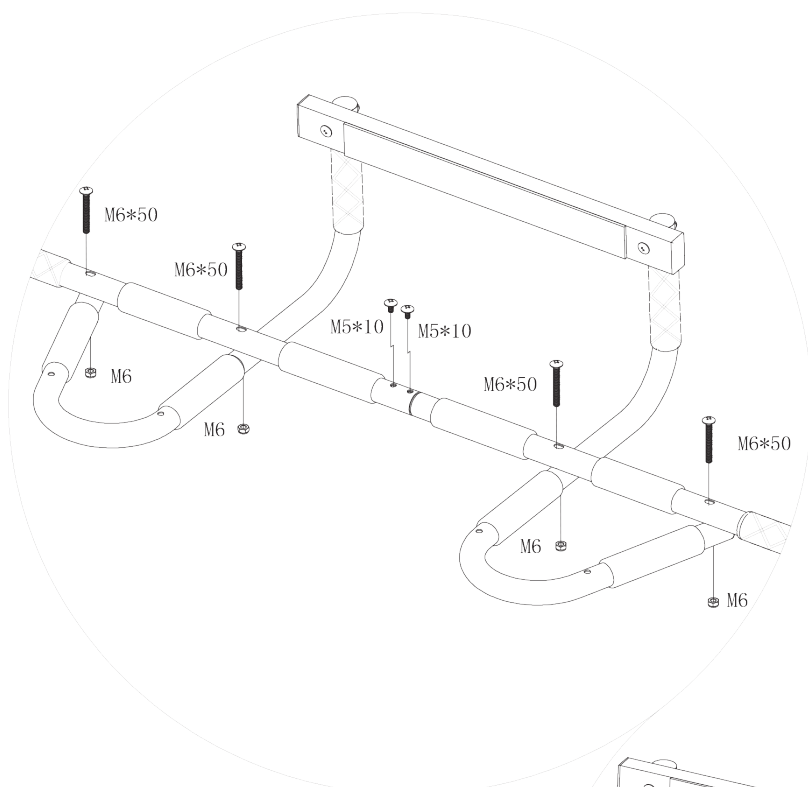

## VRATILO ZA ZGIBOVE

100343

ŠRAF: (M5\*10) X 2

ŠRAF ZA ZID: (M4\*25) X 8

NAVRTKA: (M6) X 10

ŠRAF: (M6\*45) X 4

TIPL: (M4\*30) X 8

ŠRAF: (M6\*50) X 6

IMBUS KLJUČ TOREKS X 1

KLJUČ X 1

**MAKSIMALNA NOSIVOST: 200 KG**

1.

ŠRAF (M6\*50) X 2

NAVRTKA (M6) X 2

# 2.

NAVRTKA (M6) X 4

ŠRAF (M6\*50) X 4

ŠRAF (M5\*10) X 2

### 3.

ŠRAF (M6\*45) X 4

NAVRTKA (M6) X 4

4.

ŠRAF ZA ZID (M4\*25) X 8

TIPL (M4\*30) X 8