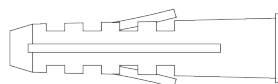

## VRATILO ZA ZGIBOVE

100343

ŠRAF: (M5\*10) X 2

ŠRAF ZA ZID: (M4\*25) X 8

NAVRTKA: (M6) X 10

ŠRAF: (M6\*45) X 4

TIPL: (M4\*30) X 8

ŠRAF: (M6\*50) X 6

IMBUS KLJUČ TOREKS X 1

KLJUČ X 1

**MAKSIMALNA NOSIVOST: 200 KG**

1.

ŠRAF (M6\*50) X 2

NAVRTKA (M6) X 2

# 2.

NAVRTKA (M6) X 4

ŠRAF (M6\*50) X 4

ŠRAF (M5\*10) X 2