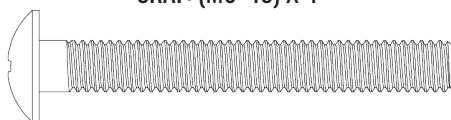

## VRATILO ZA ZGIBOVE

100343

ŠRAF: (M5\*10) X 2

ŠRAF ZA ZID: (M4\*25) X 8

NAVRTKA: (M6) X 10

ŠRAF: (M6\*45) X 4

TIPL: (M4\*30) X 8

ŠRAF: (M6\*50) X 6

IMBUS KLJUČ TOREKS X 1

KLJUČ X 1

**MAKSIMALNA NOSIVOST: 200 KG**

1.

ŠRAF (M6\*50) X 2

NAVRTKA (M6) X 2

# 2.

NAVRTKA (M6) X 4

ŠRAF (M6\*50) X 4

ŠRAF (M5\*10) X 2