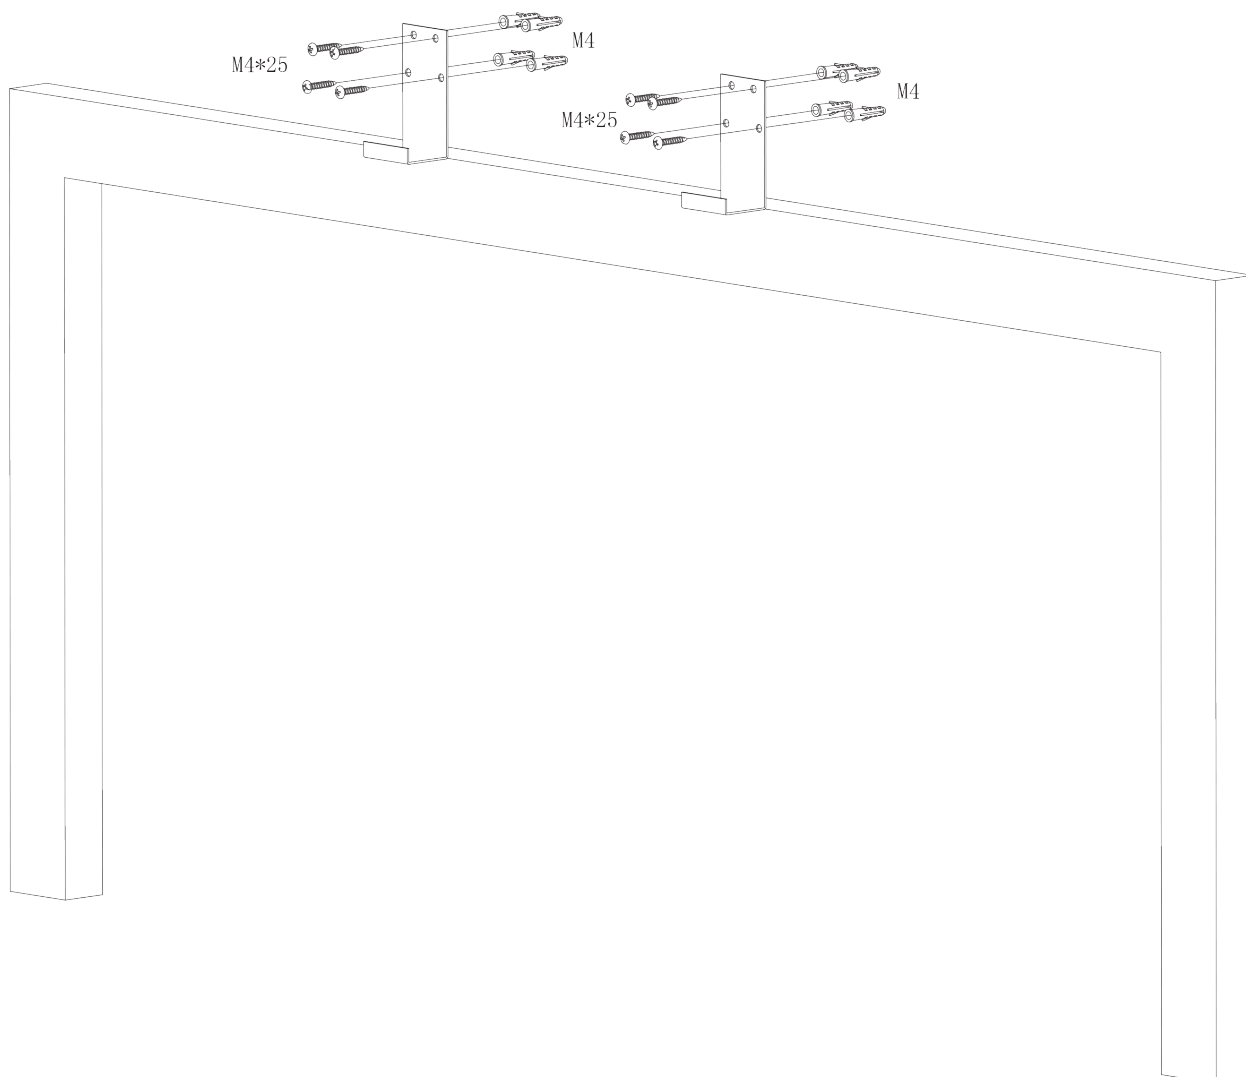

### 3.

ŠRAF (M6\*45) X 4

NAVRTKA (M6) X 4

4.

ŠRAF ZA ZID (M4\*25) X 8

TIPL (M4\*30) X 8

### ZADNI DEO VRATA

**5.**

**ZADNJI DEO VRATA**

**PREDNJI DEO VRATA**