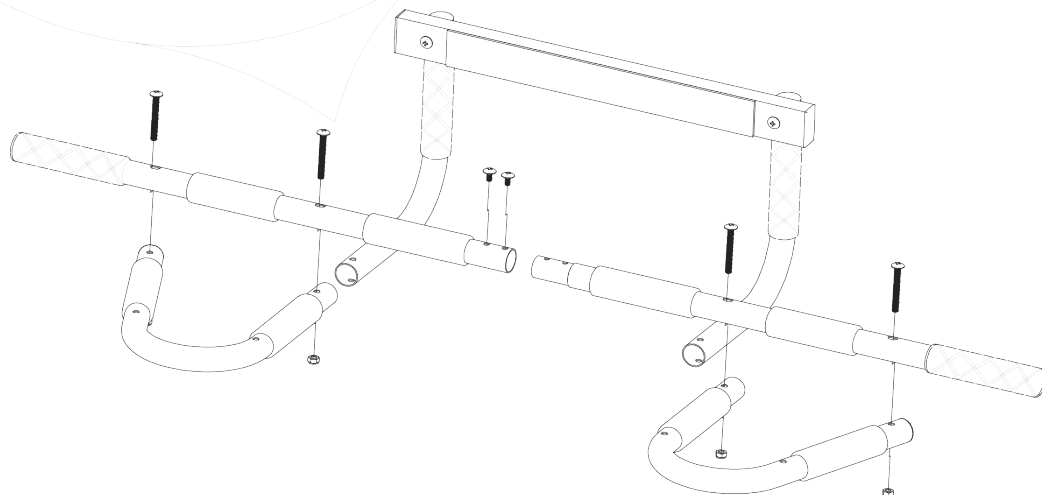

## VRATILO ZA ZGIBOVE

100343

ŠRAF: (M5\*10) X 2

ŠRAF ZA ZID: (M4\*25) X 8

NAVRTKA: (M6) X 10

ŠRAF: (M6\*45) X 4

TIPL: (M4\*30) X 8

ŠRAF: (M6\*50) X 6

IMBUS KLJUČ TOREKS X 1

KLJUČ X 1

**MAKSIMALNA NOSIVOST: 200 KG**

1.

ŠRAF (M6\*50) X 2

NAVRTKA (M6) X 2

# 2.

NAVRTKA (M6) X 4

ŠRAF (M6\*50) X 4

ŠRAF (M5\*10) X 2

### 3.

ŠRAF (M6\*45) X 4

NAVRTKA (M6) X 4

4.

ŠRAF ZA ZID (M4\*25) X 8

TIPL (M4\*30) X 8