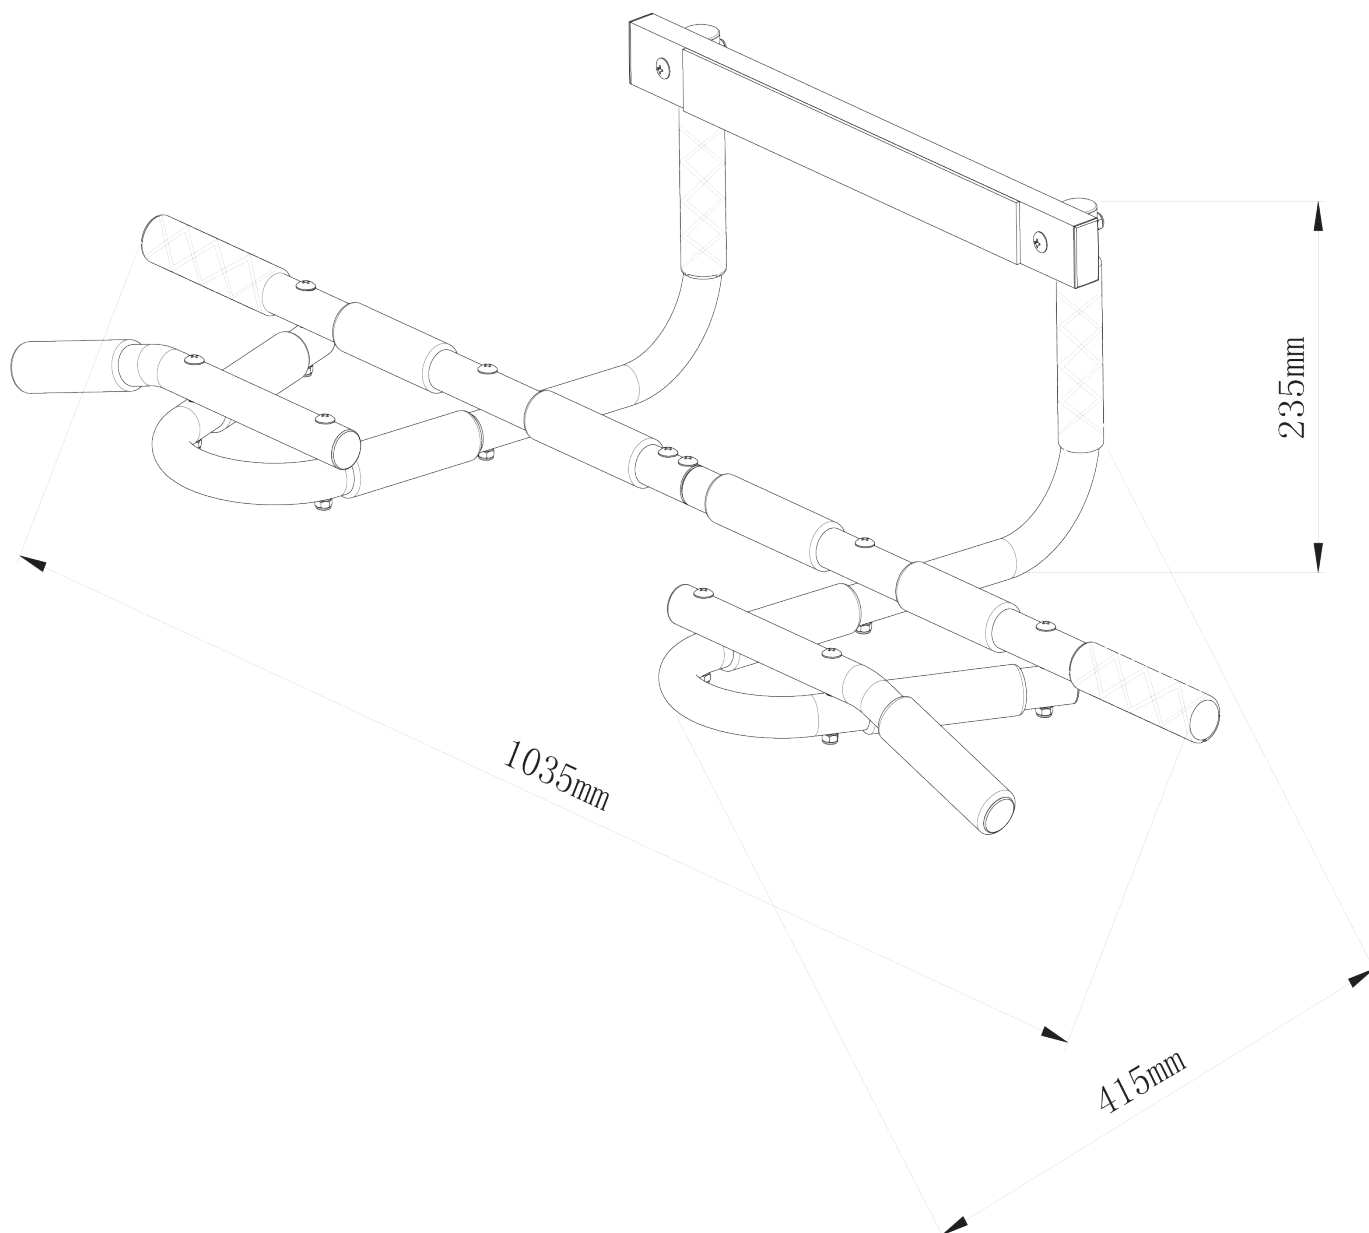

## VRATILO ZA ZGIBOVE

100343

ŠRAF: (M5\*10) X 2

ŠRAF ZA ZID: (M4\*25) X 8

NAVRTKA: (M6) X 10

ŠRAF: (M6\*45) X 4

TIPL: (M4\*30) X 8

ŠRAF: (M6\*50) X 6

IMBUS KLJUČ TOREKS X 1

KLJUČ X 1

**MAKSIMALNA NOSIVOST: 200 KG**

1.

ŠRAF (M6\*50) X 2

NAVRTKA (M6) X 2

# 2.

NAVRTKA (M6) X 4

ŠRAF (M6\*50) X 4

ŠRAF (M5\*10) X 2

### ZADNI DEO VRATA

**5.**

**ZADNJI DEO VRATA**

**PREDNJI DEO VRATA**