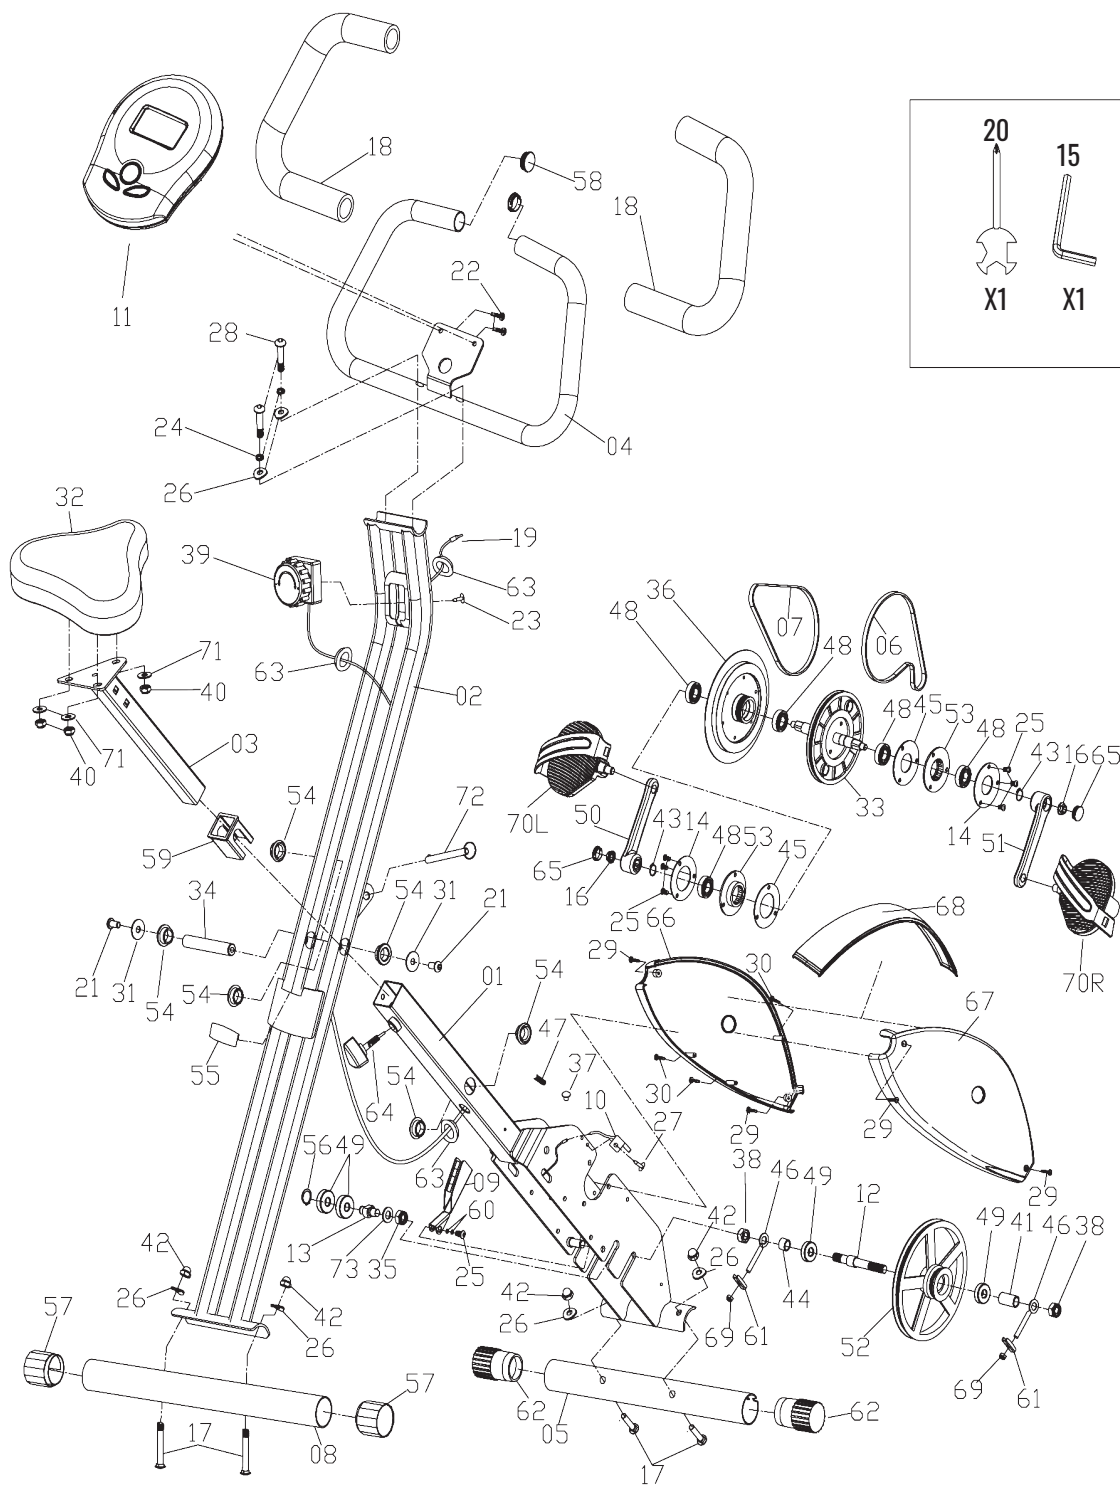

6.

BR.	IME	KOLIČINA
1	RAM I	1
2	RAM II	1
3	ŠIPKA SEDIŠTA	1
4	VOLAN	1
5	PREDNJA STOPA	1
6	KAIŠ	1
7	KAIŠ	1
8	ZADNJA STOPA	1
9	PLOČA PRIČVRŠČENA MAGNETOM	1
10	ŽICA ZA MONITOR	1
11	MONITOR	1
12	POGONSKO VRATILO	1
13	OSOVINICA	1
14	DISK	2
15	IMBUS KLJUČ	1
16	NAVRTKA	2
17	VIJAK	4
18	PENA	2
19	ŽICA ZA MONITOR	1
20	KLJUČ	1
21	ŠRAF M8X16 S=5	2
22	ŠRAF M5X14, CEO NAVOJ	2
23	ŠRAF M5X20	1
24	ELASTIČNA PODLOŠKA D8.2	2
25	ŠRAF M6X14	6
26	ODSTOJNA PODLOŠKA Ø8.2X□20X1.5XR25	6
27	VIJAK ZA LIM ST4.2X19 □8	1
28	ŠRAF M8X45, NAVOJ 15	2
29	VIJAK ZA LIM ST4.2X19,□8	4
30	VIJAK ZA LIM ST4.2X19 ,□8	6
31	PODLOŠKA Ø8.2X□26X1.5	2
32	SEDIŠTE	1
33	REMENICA	1
34	ROTIRAJUĆE VRATILO	1
35	NAJLON NAVRTKA	1
36	ZAMAJAC	1
37	ČEP	1
38	NAVRTKA M10X1.0	2
39	TOČKIĆ ZA PODEŠAVANJE OTPORA	1