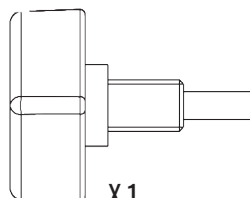

PODLOŠKA  
Ø8.5XØ16X1.5T

X 2

ŠRAF  
Ø8.5XØ16X1.5T

X 3

NAJLON NAVRTKA  
M8X1.25

X 2

PODLOŠKA  
Ø8.2XØ16X1.5

X 2

VIJAK  
M8X45

X 1

OSIGURAČ ZA PODEŠAVANJE

X 1

RUČICA  
M12X1,75

X 1

KLJUČ 5 MM

X 1

# 2.

  
PODLOŠKA Ø8.2XØ20X1.5XR25 X 4

  
NAVRTKA M8X1.25 X 4

### 5.

  
PODLOŠKA Ø8.5XØ16X1.5T X 3

  
NAJLON NAVRTKA M8X1.25 X 3

  
RUČICA M12X1,75 X 1