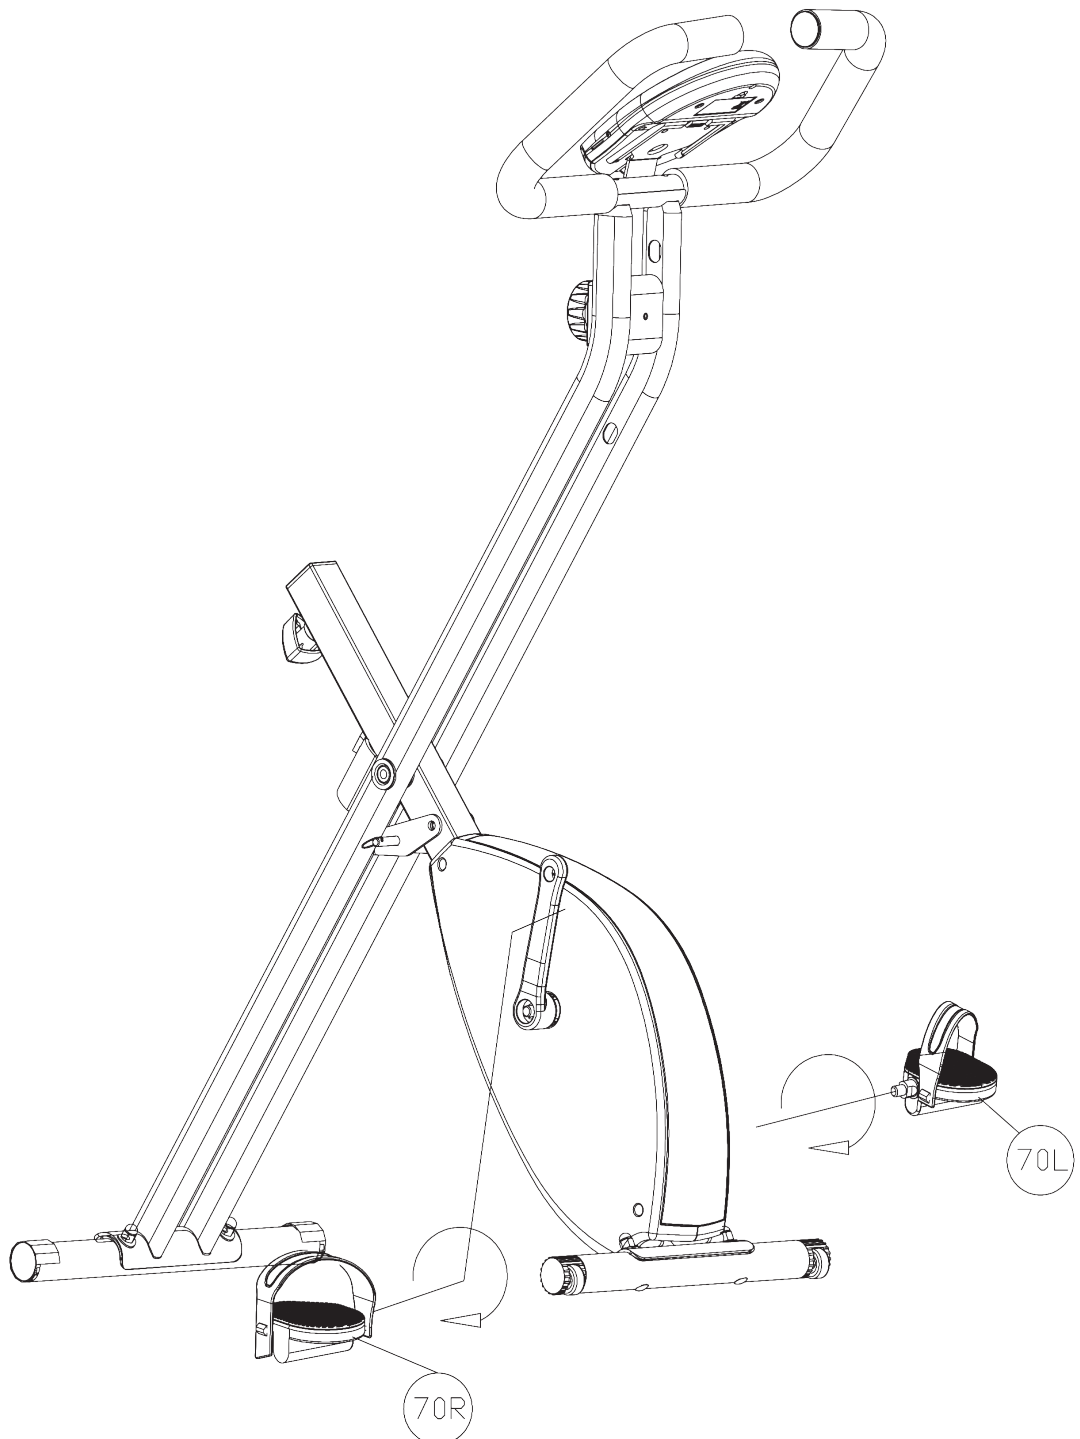

# 2.

  
PODLOŠKA Ø8.2XØ20X1.5XR25 X 4

  
NAVRTKA M8X1.25 X 4

### 3.

  
PODLOŠKA  
Ø8.2XØ20X1.5XR25 X 2

  
PODLOŠKA  
Ø8.2XØ16X1.5 X 2

  
ŠRAF M5X14L X 2

  
VIJAK M8X45 NAVOJ 15 X 2

4.

### 5.

  
PODLOŠKA Ø8.5XØ16X1.5T X 3

  
NAJLON NAVRTKA M8X1.25 X 3

  
RUČICA M12X1,75 X 1