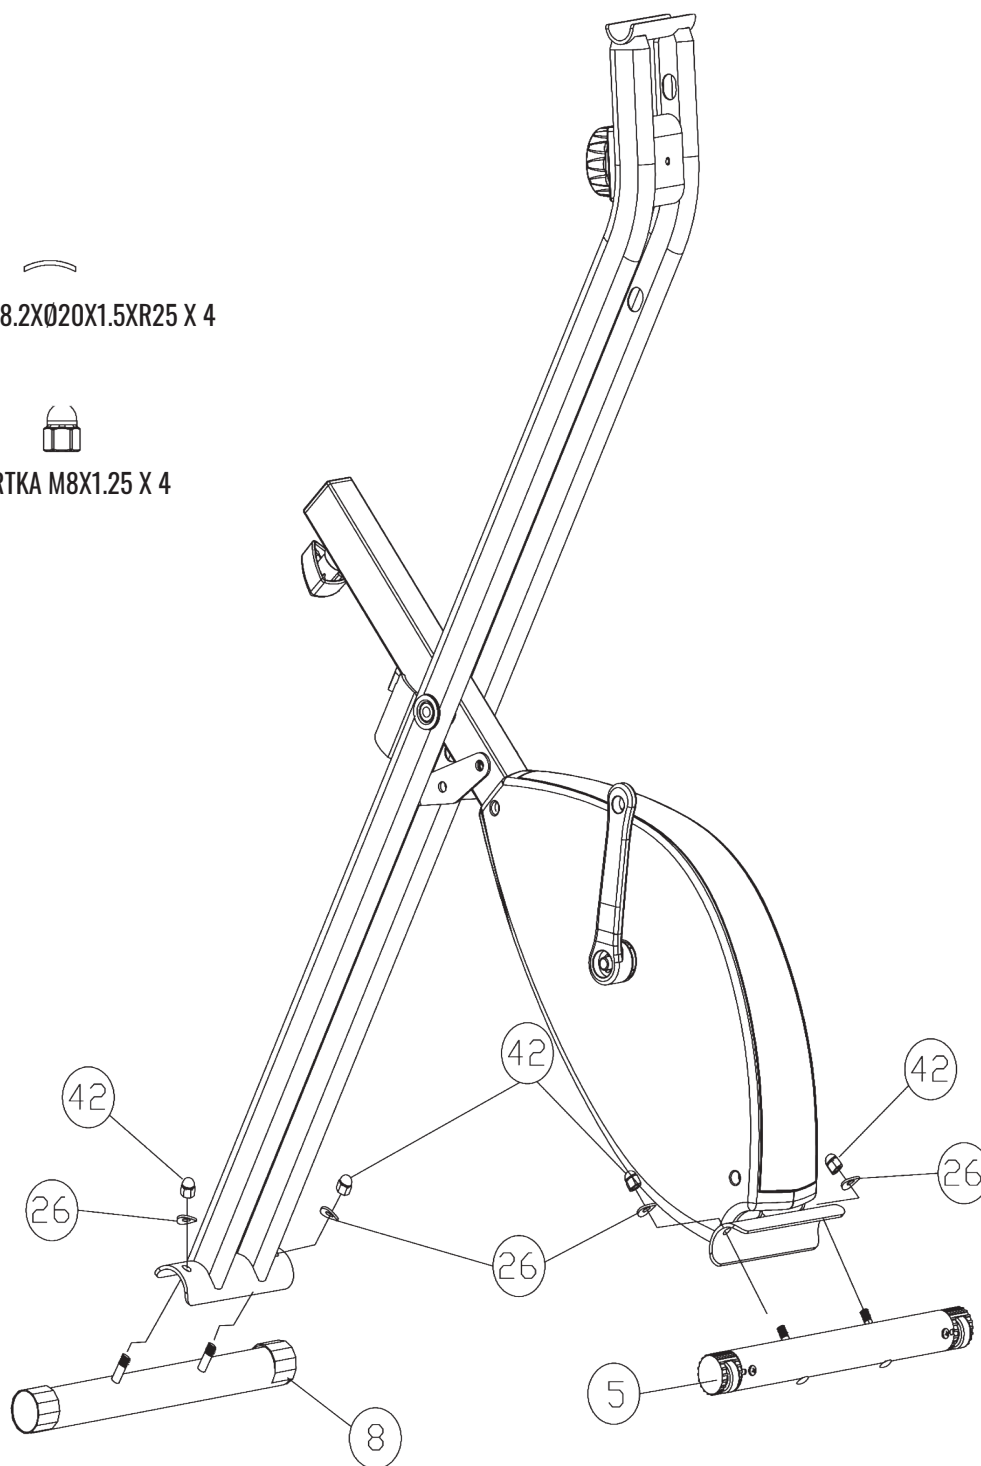

VIJAK  
M8X45

X 1

OSIGURAČ ZA PODEŠAVANJE

X 1

RUČICA  
M12X1,75

X 1

KLJUČ 5 MM

X 1

# 2.

  
PODLOŠKA Ø8.2XØ20X1.5XR25 X 4

  
NAVRTKA M8X1.25 X 4

### 3.

  
PODLOŠKA  
Ø8.2XØ20X1.5XR25 X 2

  
PODLOŠKA  
Ø8.2XØ16X1.5 X 2

  
ŠRAF M5X14L X 2

  
VIJAK M8X45 NAVOJ 15 X 2

4.

### 5.

  
PODLOŠKA Ø8.5XØ16X1.5T X 3

  
NAJLON NAVRTKA M8X1.25 X 3

  
RUČICA M12X1,75 X 1