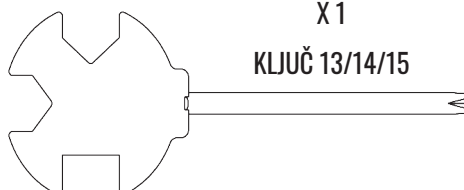

PODLOŠKA  
Ø8.5XØ16X1.5T

X 2

ŠRAF  
Ø8.5XØ16X1.5T

X 3

NAJLON NAVRTKA  
M8X1.25

X 2

PODLOŠKA  
Ø8.2XØ16X1.5

X 2

VIJAK  
M8X45

X 1

OSIGURAČ ZA PODEŠAVANJE

X 1

RUČICA  
M12X1,75

X 1

KLJUČ 5 MM

X 1

# 2.

  
PODLOŠKA Ø8.2XØ20X1.5XR25 X 4

  
NAVRTKA M8X1.25 X 4