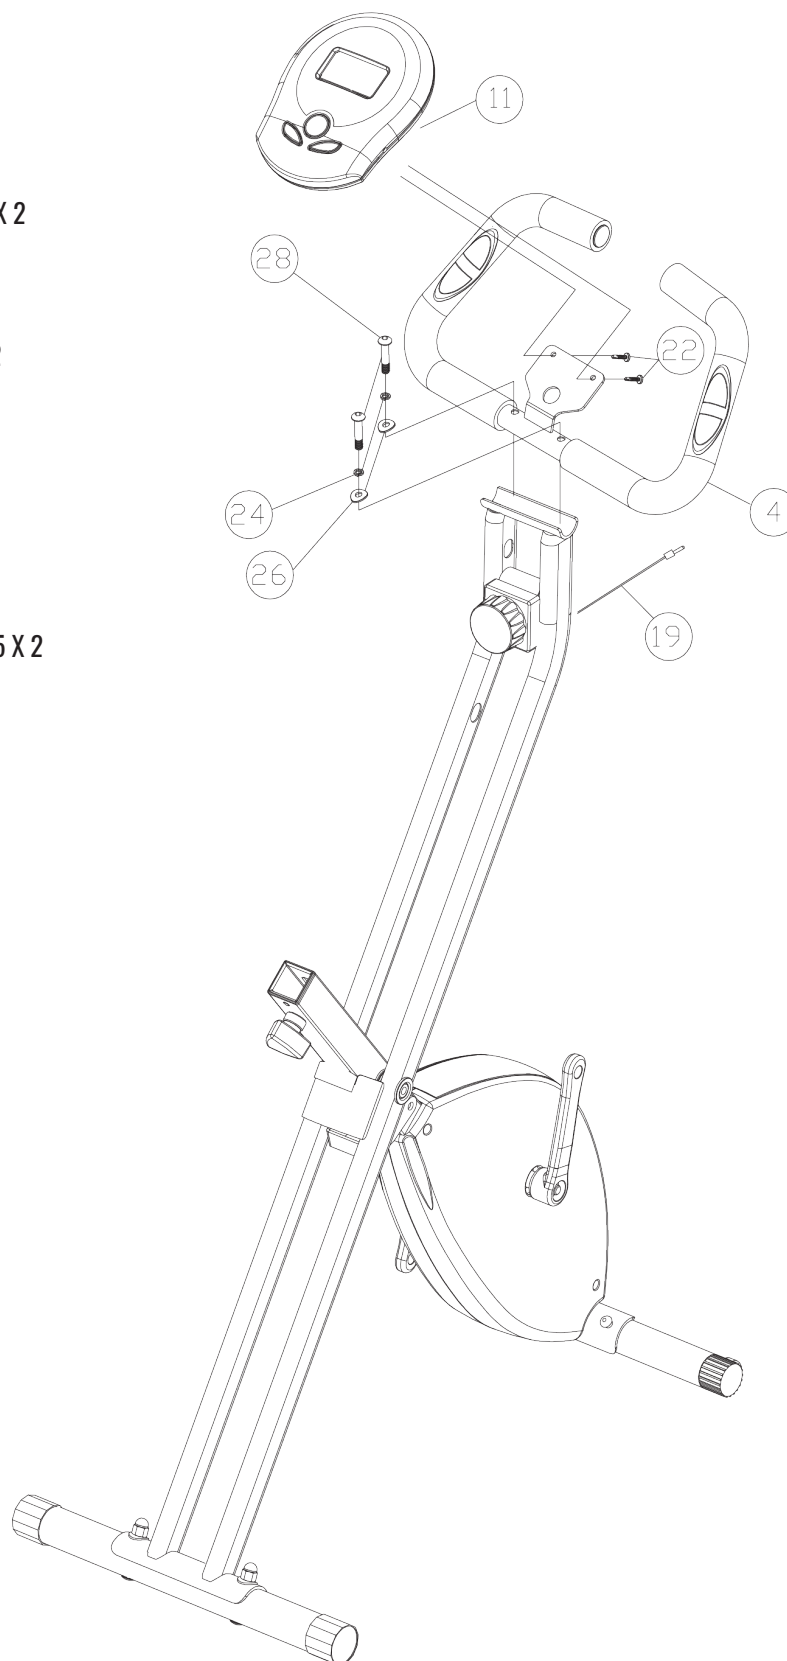

# 2.

  
PODLOŠKA Ø8.2XØ20X1.5XR25 X 4

  
NAVRTKA M8X1.25 X 4

### 3.

  
PODLOŠKA  
Ø8.2XØ20X1.5XR25 X 2

  
PODLOŠKA  
Ø8.2XØ16X1.5 X 2

  
ŠRAF M5X14L X 2

  
VIJAK M8X45 NAVOJ 15 X 2

4.

### 5.

  
PODLOŠKA Ø8.5XØ16X1.5T X 3

  
NAJLON NAVRTKA M8X1.25 X 3

  
RUČICA M12X1,75 X 1