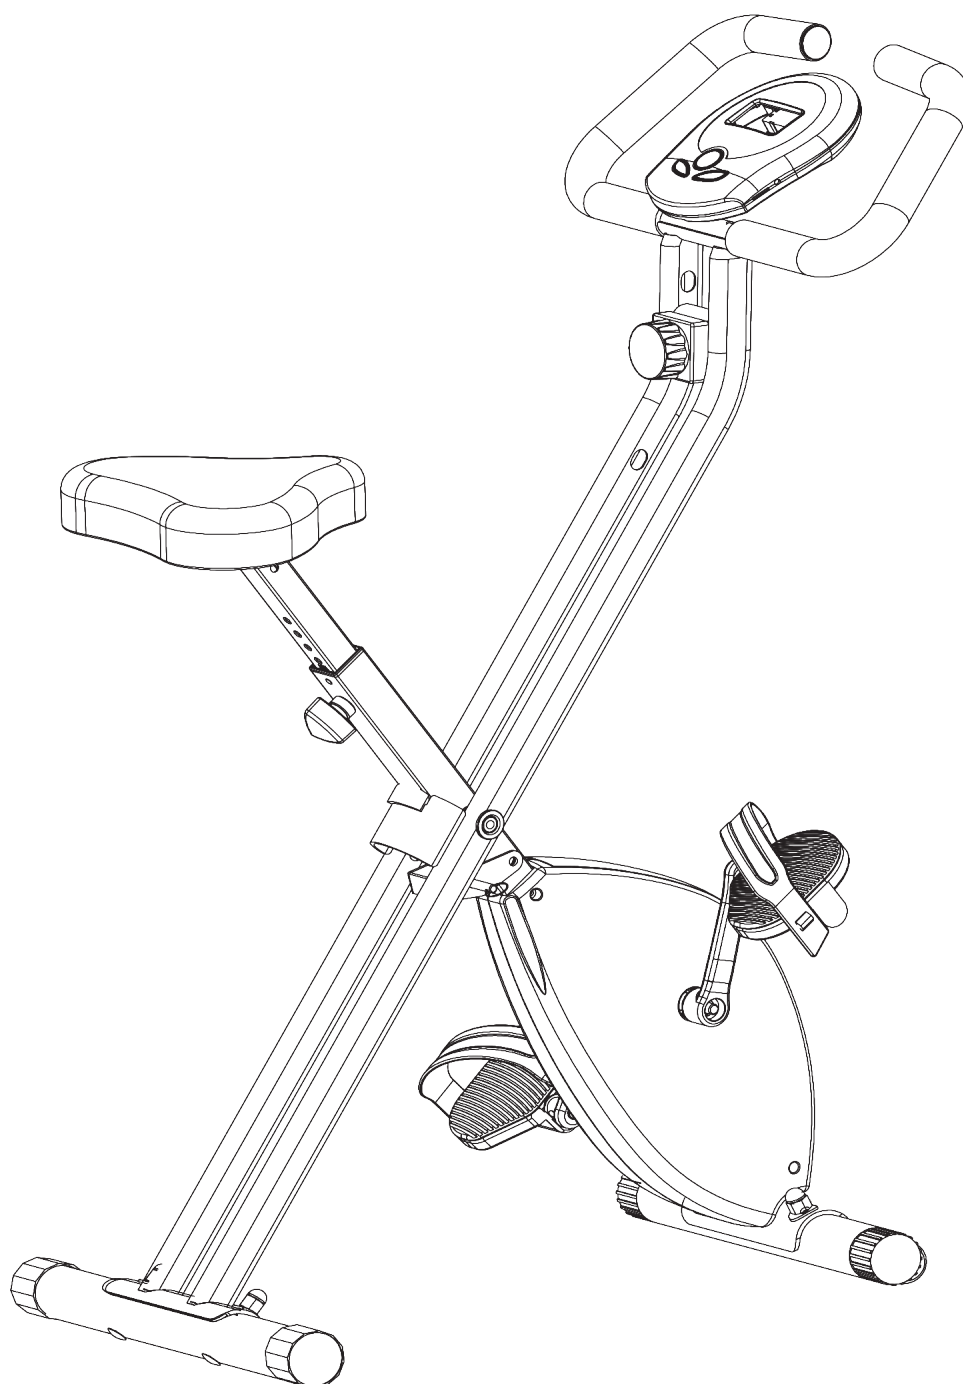

## SPORTSKI STACIONARNI BIKIKL

100940

**MAKSIMALNA NOSIVOST: 100 KG**

X 6

PODLOŠKA  
Ø8.2 X Ø20 X 1.5 X R25

X 4

NAVRTKA  
M8X1.25 X 4

X 3

PODLOŠKA  
Ø8.5XØ16X1.5T

X 2

ŠRAF  
Ø8.5XØ16X1.5T

X 3

NAJLON NAVRTKA  
M8X1.25

X 2

PODLOŠKA  
Ø8.2XØ16X1.5

X 2

VIJAK  
M8X45

X 1

OSIGURAČ ZA PODEŠAVANJE

X 1

RUČICA  
M12X1,75

X 1

KLJUČ 5 MM

X 1

# 2.

  
PODLOŠKA Ø8.2XØ20X1.5XR25 X 4

  
NAVRTKA M8X1.25 X 4