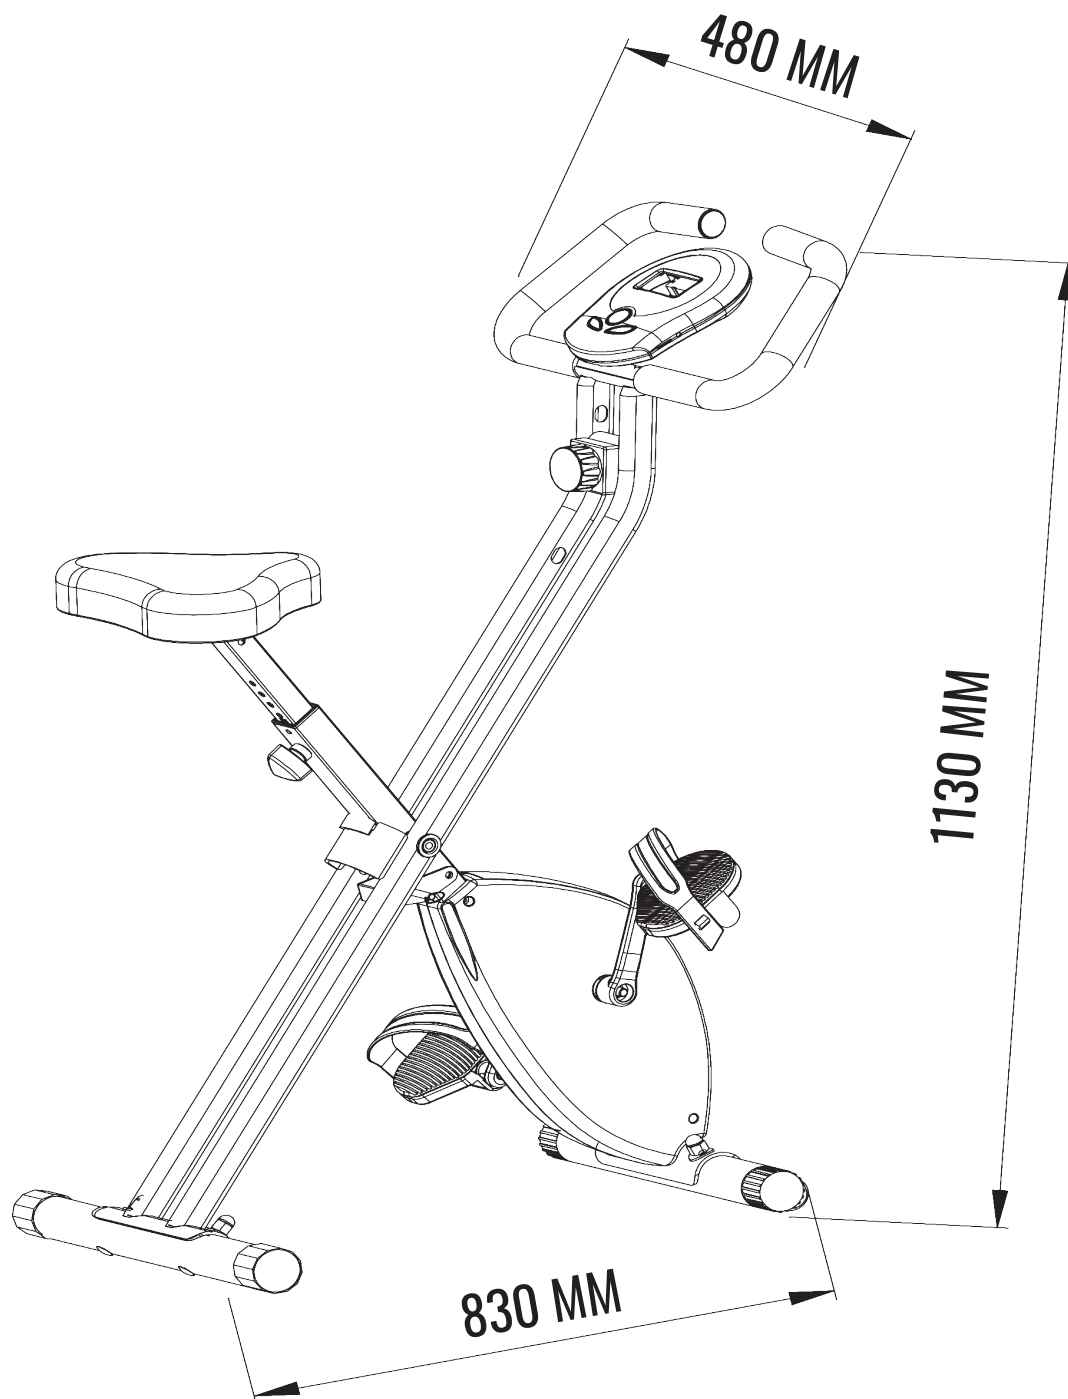

## SPORTSKI STACIONARNI BIKIKL

100940

**MAKSIMALNA NOSIVOST: 100 KG**

X 6

PODLOŠKA  
Ø8.2 X Ø20 X 1.5 X R25

X 4

NAVRTKA  
M8X1.25 X 4

X 3

PODLOŠKA  
Ø8.5XØ16X1.5T

X 2

ŠRAF  
Ø8.5XØ16X1.5T

X 3

NAJLON NAVRTKA  
M8X1.25

X 2

PODLOŠKA  
Ø8.2XØ16X1.5

X 2

# 2.

  
PODLOŠKA Ø8.2XØ20X1.5XR25 X 4

  
NAVRTKA M8X1.25 X 4

### 5.

  
PODLOŠKA Ø8.5XØ16X1.5T X 3

  
NAJLON NAVRTKA M8X1.25 X 3

  
RUČICA M12X1,75 X 1